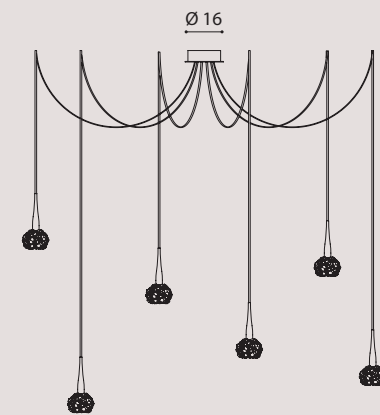

[En] > The luminous refraction of the crystal. Collection composed of an element casted in transparent crystal and metal frame in brushed gold finish. Element suitable for large installations.

[It] > La rifrazione luminosa del cristallo. Collezione composta da un elemento stampato in cristallo trasparente e montatura finitura oro spazzolato. Elemento adatto per grandi installazioni.

colors

brushed gold/
oro spazzolato

on demand/
su richiesta

brushed platinum/
platino spazzolato

GHALIA RECESSED
HOIE Ø70 mm - FORO Ø70 mm

material

metal structure
and glass

struttura in metallo
e vetro

symbols

IP 20

GHALIA SO COMPO 3L

3 x G9 LED

Composizione / Composition

GHALIA SO COMPO 6L

6 x G9 LED

Composizione / Composition

GHALIA SO COMPO 9L

9 x G9 LED

Composizione / Composition

GHALIA SO COMPO 12L

12 x G9 LED

Composizione / Composition

NB Standard cable length 200 cm
Lunghezza cavo standard 200 cm

*only cover disc colored - ceiling box always white RAL 9010/
solo disco di copertura in tinta - scatola a soffitto sempre bianco RAL 9010