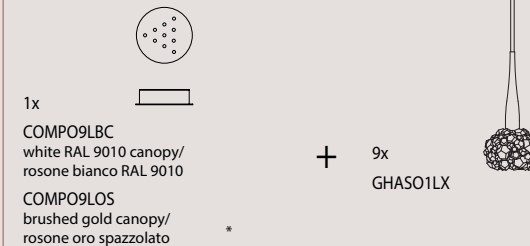

Ceiling canopies for compositions/ rosoni a soffitto per composizioni

	2L - 50x25	3L - Ø35	6L - Ø58	3L - 110
white/bianco RAL 9010	COMPORE50BC	COMPOD35BC	COMPOD60BC	COMPOL3LBC
brushed gold/ oro spazzolato	COMPORE50OS	COMPOD35OS	COMPOD60OS	COMPOL3LOS

colors

brushed gold/
oro spazzolato

on demand/
su richiesta

brushed platinum/
platino spazzolato

GHALIA RECESSED
HOIE Ø70 mm - FORO Ø70 mm

material

metal structure
and glass

struttura in metallo
e vetro

symbols

IP 20

GHALIA SO COMPO 3L

3 x G9 LED

Composizione / Composition

GHALIA SO COMPO 6L

6 x G9 LED

Composizione / Composition

GHALIA SO COMPO 9L

9 x G9 LED

Composizione / Composition

GHALIA SO COMPO 12L

12 x G9 LED

Composizione / Composition

NB Standard cable length 200 cm
Lunghezza cavo standard 200 cm

*only cover disc colored - ceiling box always white RAL 9010/
solo disco di copertura in tinta - scatola a soffitto sempre bianco RAL 9010