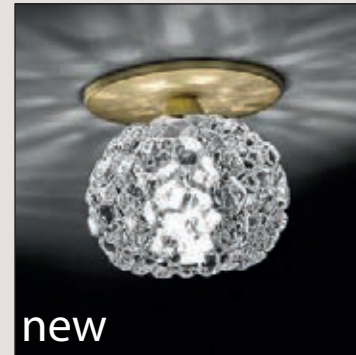

[En] > The luminous refraction of the crystal. Collection composed of an element casted in transparent crystal and metal frame in brushed gold finish. Element suitable for large installations.

[It] > La rifrazione luminosa del cristallo. Collezione composta da un elemento stampato in cristallo trasparente e montatura finitura oro spazzolato. Elemento adatto per grandi installazioni.

GHALIA IN 1L
GHAIN1L

1 x G9 LED

Suspension for compositions/
Sospensione per composizioni

GHASO1LX

GHALIA SO 1L
GHASO1L

1 x G9 LED

GHALIA PL 6L
GHAPL6

GHALIA SO 6L
GHASO6L

Ceiling canopies for compositions/ rosoni a soffitto per composizioni

	2L - 50x25	3L - Ø35	6L - Ø58	3L - 110
white/bianco RAL 9010	COMPORE50BC	COMPOD35BC	COMPOD60BC	COMPOL3LBC
brushed gold/ oro spazzolato	COMPORE50OS	COMPOD35OS	COMPOD60OS	COMPOL3LOS

colors

brushed gold/
oro spazzolato

on demand/
su richiesta

brushed platinum/
platino spazzolato

GHALIA RECESSED
HOIE Ø70 mm - FORO Ø70 mm

material

metal structure
and glass

struttura in metallo
e vetro