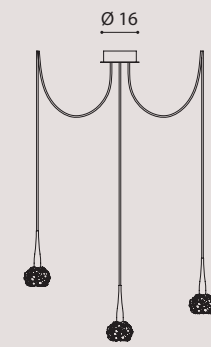

Ceiling canopies for compositions/ rosoni a soffitto per composizioni

	2L - 50x25	3L - Ø35	6L - Ø58	3L - 110
white/bianco RAL 9010	COMPORE50BC	COMPOD35BC	COMPOD60BC	COMPOL3LBC
brushed gold/ oro spazzolato	COMPORE50OS	COMPOD35OS	COMPOD60OS	COMPOL3LOS

colors

brushed gold/
oro spazzolato

on demand/
su richiesta

brushed platinum/
platino spazzolato

GHALIA RECESSED
HOIE Ø70 mm - FORO Ø70 mm

material

metal structure
and glass

struttura in metallo
e vetro

symbols

IP 20

GHALIA SO COMPO 3L

3 x G9 LED

Composizione / Composition

GHALIA SO COMPO 6L

6 x G9 LED

Composizione / Composition

GHALIA SO COMPO 9L

9 x G9 LED

Composizione / Composition

GHALIA SO COMPO 12L

12 x G9 LED

Composizione / Composition

NB Standard cable length 200 cm
Lunghezza cavo standard 200 cm

*only cover disc colored - ceiling box always white RAL 9010/
solo disco di copertura in tinta - scatola a soffitto sempre bianco RAL 9010