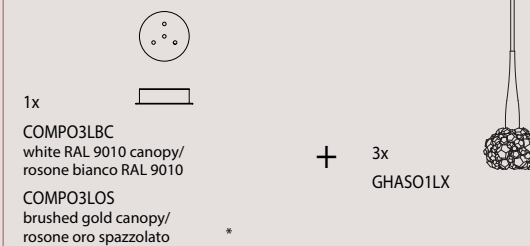

Ceiling canopies for compositions/ rosoni a soffitto per composizioni

	2L - 50x25	3L - Ø35	6L - Ø58	3L - 110
white/bianco RAL 9010	COMPORE50BC	COMPOD35BC	COMPOD60BC	COMPOL3LBC
brushed gold/ oro spazzolato	COMPORE50OS	COMPOD35OS	COMPOD60OS	COMPOL3LOS

colors

brushed gold/
oro spazzolato

on demand/
su richiesta

brushed platinum/
platino spazzolato

GHALIA RECESSED
HOIE Ø70 mm - FORO Ø70 mm

material

metal structure
and glass

struttura in metallo
e vetro

symbols

IP 20

GHALIA SO COMPO 3L

3 x G9 LED

Composizione / Composition

GHALIA SO COMPO 6L

6 x G9 LED

Composizione / Composition

GHALIA SO COMPO 9L

9 x G9 LED

Composizione / Composition

GHALIA SO COMPO 12L

12 x G9 LED

Composizione / Composition

NB Standard cable length 200 cm
Lunghezza cavo standard 200 cm

*only cover disc colored - ceiling box always white RAL 9010/
solo disco di copertura in tinta - scatola a soffitto sempre bianco RAL 9010