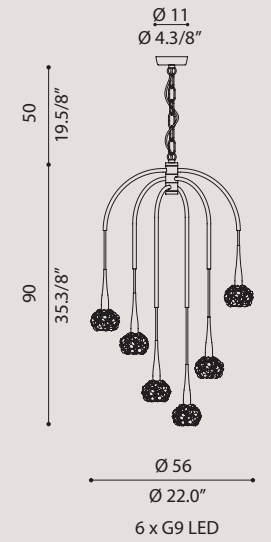

GHALIA IN 1L
GHAIN1L

1 x G9 LED

Suspension for compositions/
Sospensione per composizioni

GHASO1LX

GHALIA SO 1L
GHASO1L

1 x G9 LED

GHALIA PL 6L
GHAPL6

GHALIA SO 6L
GHASO6L

Ceiling canopies for compositions/ rosoni a soffitto per composizioni

	2L - 50x25	3L - Ø35	6L - Ø58	3L - 110
white/bianco RAL 9010	COMPORE50BC	COMPOD35BC	COMPOD60BC	COMPOL3LBC
brushed gold/ oro spazzolato	COMPORE50OS	COMPOD35OS	COMPOD60OS	COMPOL3LOS

colors

brushed gold/
oro spazzolato

on demand/
su richiesta

brushed platinum/
platino spazzolato

GHALIA RECESSED
HOIE Ø70 mm - FORO Ø70 mm

material

metal structure
and glass

struttura in metallo
e vetro

GHALIA SO COMPO 9L

9 x G9 LED

Composizione / Composition

GHALIA SO COMPO 12L

12 x G9 LED

Composizione / Composition

NB Standard cable length 200 cm
Lunghezza cavo standard 200 cm

*only cover disc colored - ceiling box always white RAL 9010/
solo disco di copertura in tinta - scatola a soffitto sempre bianco RAL 9010