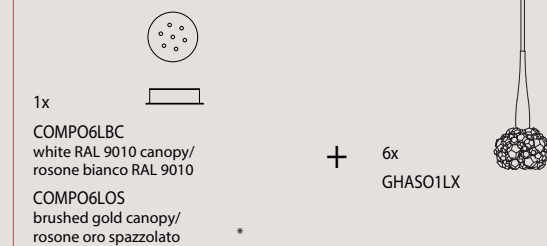

Ceiling canopies for compositions/ rosoni a soffitto per composizioni

	2L - 50x25	3L - Ø35	6L - Ø58	3L - 110
white/bianco RAL 9010	COMPORE50BC	COMPOD35BC	COMPOD60BC	COMPOL3LBC
brushed gold/ oro spazzolato	COMPORE50OS	COMPOD35OS	COMPOD60OS	COMPOL3LOS

symbols

IP 20

GHALIA SO COMPO 3L

3 x G9 LED

Composizione / Composition

GHALIA SO COMPO 6L

6 x G9 LED

Composizione / Composition

GHALIA SO COMPO 9L

9 x G9 LED

Composizione / Composition

GHALIA SO COMPO 12L

12 x G9 LED

Composizione / Composition

NB Standard cable length 200 cm
Lunghezza cavo standard 200 cm

*only cover disc colored - ceiling box always white RAL 9010/
solo disco di copertura in tinta - scatola a soffitto sempre bianco RAL 9010