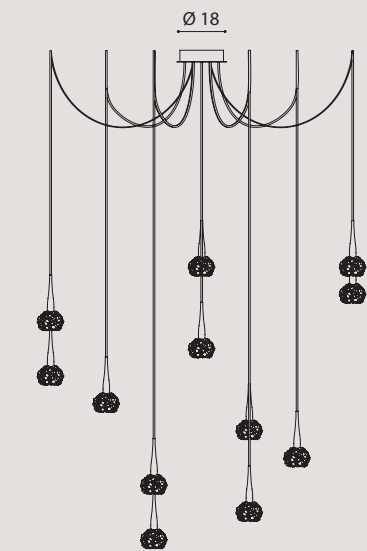

[En] > The luminous refraction of the crystal. Collection composed of an element casted in transparent crystal and metal frame in brushed gold finish. Element suitable for large installations.

[It] > La rifrazione luminosa del cristallo. Collezione composta da un elemento stampato in cristallo trasparente e montatura finitura oro spazzolato. Elemento adatto per grandi installazioni.

Ceiling canopies for compositions/ rosoni a soffitto per composizioni

	2L - 50x25	3L - Ø35	6L - Ø58	3L - 110
white/bianco RAL 9010	COMPORE50BC	COMPOD35BC	COMPOD60BC	COMPOL3LBC
brushed gold/ oro spazzolato	COMPORE50OS	COMPOD35OS	COMPOD60OS	COMPOL3LOS

colors

brushed gold/
oro spazzolato

on demand/
su richiesta

brushed platinum/
platino spazzolato

GHALIA RECESSED
HOIE Ø70 mm - FORO Ø70 mm

material

metal structure
and glass

struttura in metallo
e vetro

GHALIA SO COMPO 9L

9 x G9 LED

Composizione / Composition

GHALIA SO COMPO 12L

12 x G9 LED

Composizione / Composition

NB Standard cable length 200 cm
Lunghezza cavo standard 200 cm

*only cover disc colored - ceiling box always white RAL 9010/
solo disco di copertura in tinta - scatola a soffitto sempre bianco RAL 9010