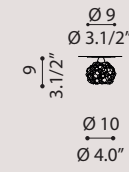

GHALIA IN 1L
GHAIN1L

1 x G9 LED